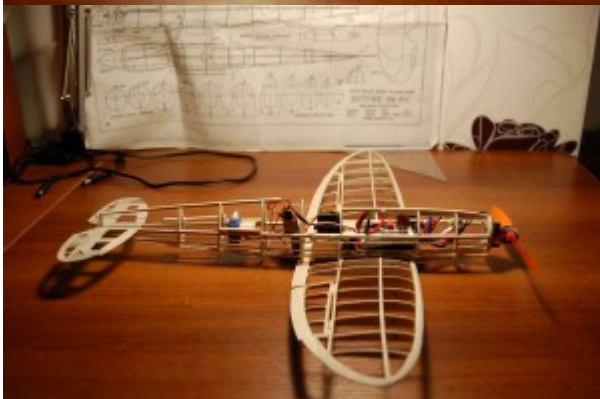

Sipermarine Spitfire 1/20 - stavba