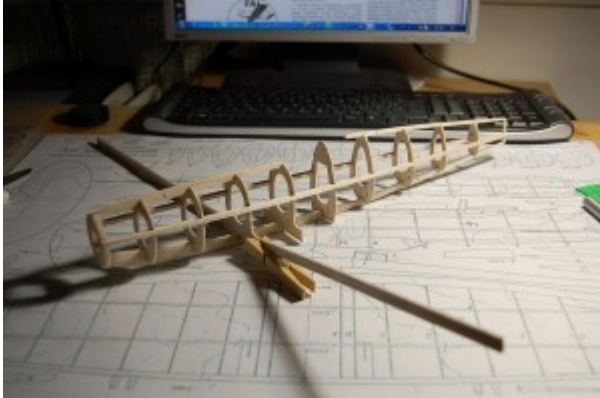

Supermarine Spitfire 1/20 - původně balsový model, předělávka na RC

V září roku 2012 jsem se pustil do stavby volně létajícího modelu Supermarine Spitfire podle plánu z časopisu Modelář. Model měl být původně poháněn gumovým svazkem. Jak to tak bývá, po 80 % dokončené stavby se priority změnila a model šel na „čas“ k ledu.

V červenci 2015 jsem jej exhumoval a rozhodl se jej přestavět na RC (Radio Control), tedy rádiem řízený model. To se později ukázalo jako velmi ošemetné vzhledem k poměru váhy vybavení/maximální letové hmotnosti.

V současnosti je model těsně před dokončením, nicméně po nabytých zkušenostech z RC létání mám obavy, že při této velikosti a váze půjde rychle k zemi (nebo to bude neovladatelná koza) a roky dřiny přijdou nazmar. Možná že se tak nakonec stane pouhým statickým maketovým modelem pod lustr.

Sipermarine Spitfire 1/20 - stavba

Sipermarine Spitfire 1/20 - stavba

Sipermarine Spitfire 1/20 - stavba

Druhá etapa

Následovala tříletá pauza a po ní se dočkal přestavby. Byla doplněna funkční křídélka ovládaná servem, rovněž výškovka ovládaná servem a střídavý motor s 18A regulátorem. Model je potažen potahovým papírem a vypnut naředěným nitrolakem. Za povšimnutí stojí výroba maketové konstrukce krytu kabiny pomocí „okenní afinity“, velmi jednoduchá a efektivní práce □