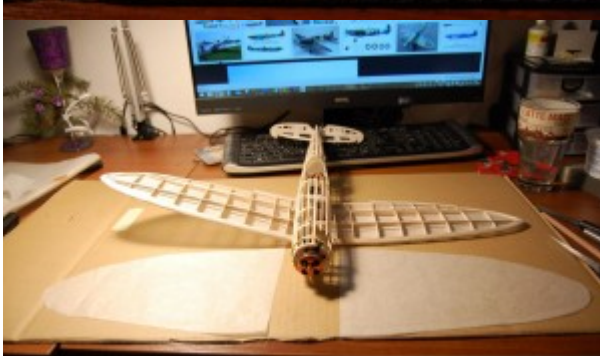

Sipermarine Spitfire 1/20 - stavba