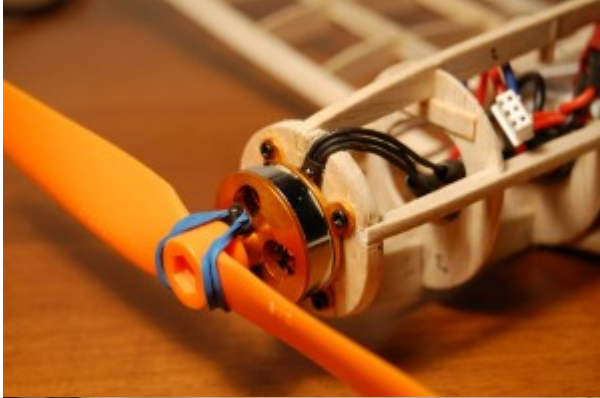

Sipermarine Spitfire 1/20 - stavba