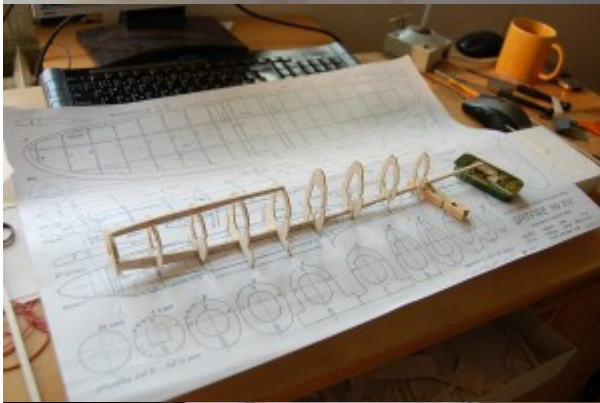

Supermarine Spitfire 1/20 - původně balsový model, předělávka na RC

V září roku 2012 jsem se pustil do stavby volně létajícího modelu Supermarine Spitfire podle plánu z časopisu Modelář. Model měl být původně poháněn gumovým svazkem. Jak to tak bývá, po 80 % dokončené stavby se priority změnilly a model šel na „čas“ k ledu.

V červenci 2015 jsem jej exhumoval a rozhodl se jej přestavět na RC (Radio Control), tedy rádiem řízený model. To se později ukázalo jako velmi ošemetné vzhledem k poměru váhy vybavení/maximální letové hmotnosti.

V současnosti je model těsně před dokončením, nicméně po nabytých zkušenostech z RC létání mám obavy, že při této velikosti a váze půjde rychle k zemi (nebo to bude neovladatelná koza) a roky dřiny přijdou nazmar. Možná že se tak nakonec stane pouhým statickým maketovým modelem pod lustr.

Sipermarine Spitfire 1/20 - stavba

Sipermarine Spitfire 1/20 - stavba

Sipermarine Spitfire 1/20 - stavba

Druhá etapa

Následovala tříletá pauza a po ní se dočkal přestavby. Byla doplněna funkční křídélka ovládaná servem, rovněž výškovka ovládaná servem a střídavý motor s 18A regulátorem. Model je potažen potahovým papírem a vypnut naředěným nitrolakem. Za povšimnutí stojí výroba maketové konstrukce krytu kabiny pomocí „okenní afinity“, velmi jednoduchá a efektivní práce □