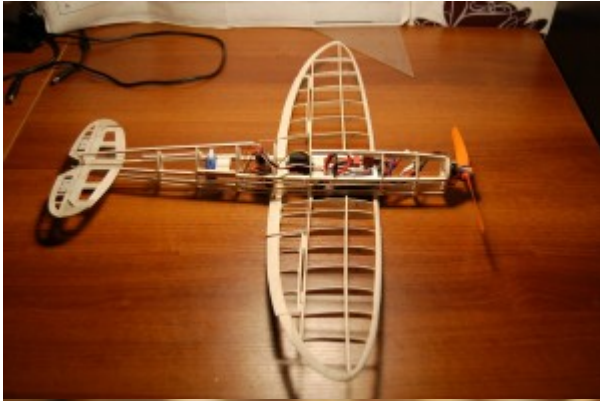

Supermarine Spitfire 1/20 - původně balsový model, předělávka na RC

V září roku 2012 jsem se pustil do stavby volně létajícího modelu Supermarine Spitfire podle plánu z časopisu Modelář. Model měl být původně poháněn gumovým svazkem. Jak to tak bývá, po 80 % dokončené stavby se priority změnila a model šel na „čas“ k ledu.

V červenci 2015 jsem jej exhumoval a rozhodl se jej přestavět na RC (Radio Control), tedy rádiem řízený model. To se později ukázalo jako velmi ošemetné vzhledem k poměru váhy vybavení/maximální letové hmotnosti.

Sipermarine Spitfire 1/20 - stavba

Sipermarine Spitfire 1/20 - stavba

Sipermarine Spitfire 1/20 - stavba

Druhá etapa

Následovala tříletá pauza a po ní se dočkal přestavby. Byla doplněna funkční křídélka ovládaná servem, rovněž výškovka ovládaná servem a střídavý motor s 18A regulátorem. Model je potažen potahovým papírem a vypnut naředěným nitrolakem. Za povšimnutí stojí výroba maketové konstrukce krytu kabiny pomocí „okenní afinity“, velmi jednoduchá a efektivní práce □

Sipermarine Spitfire 1/20 - stavba

Sipermarine Spitfire 1/20 - stavba

Sipermarine Spitfire 1/20 - stavba

Sipermarine Spitfire 1/20 - stavba

Sipermarine Spitfire 1/20 - stavba

Sipermarine Spitfire 1/20 - stavba