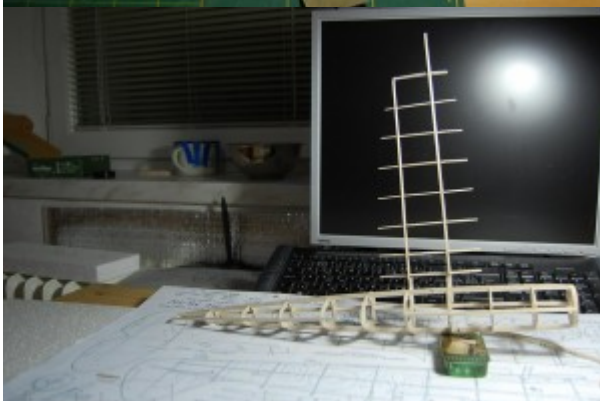

Supermarine Spitfire 1/20 - původně balsový model, předělávka na RC

V září roku 2012 jsem se pustil do stavby volně létajícího modelu Supermarine Spitfire podle plánu z časopisu Modelář. Model měl být původně poháněn gumovým svazkem. Jak to tak bývá, po 80 % dokončené stavby se priority změnilly a model šel na „čas“ k ledu.

V červenci 2015 jsem jej exhumoval a rozhodl se jej přestavět na RC (Radio Control), tedy rádiem řízený model. To se později ukázalo jako velmi ošemetné vzhledem k poměru váhy vybavení/maximální letové hmotnosti.

V současnosti je model těsně před dokončením, nicméně po nabytých zkušenostech z RC létání mám obavy, že při této velikosti a váze půjde rychle k zemi (nebo to bude neovladatelná koza) a roky dřiny přijdou nazmar. Možná že se tak nakonec stane pouhým statickým maketovým modelem pod lustr.

Sipermarine Spitfire 1/20 - stavba

Sipermarine Spitfire 1/20 - stavba

Sipermarine Spitfire 1/20 - stavba

Druhá etapa

Následovala tříletá pauza a po ní se dočkal přestavby. Byla doplněna funkční křídélka ovládaná servem, rovněž výškovka ovládaná servem a střídavý motor s 18A regulátorem. Model je potažen potahovým papírem a vypnut naředěným nitrolakem. Za povšimnutí stojí výroba maketové konstrukce krytu kabiny pomocí „okenní afinity“, velmi jednoduchá a efektivní práce □