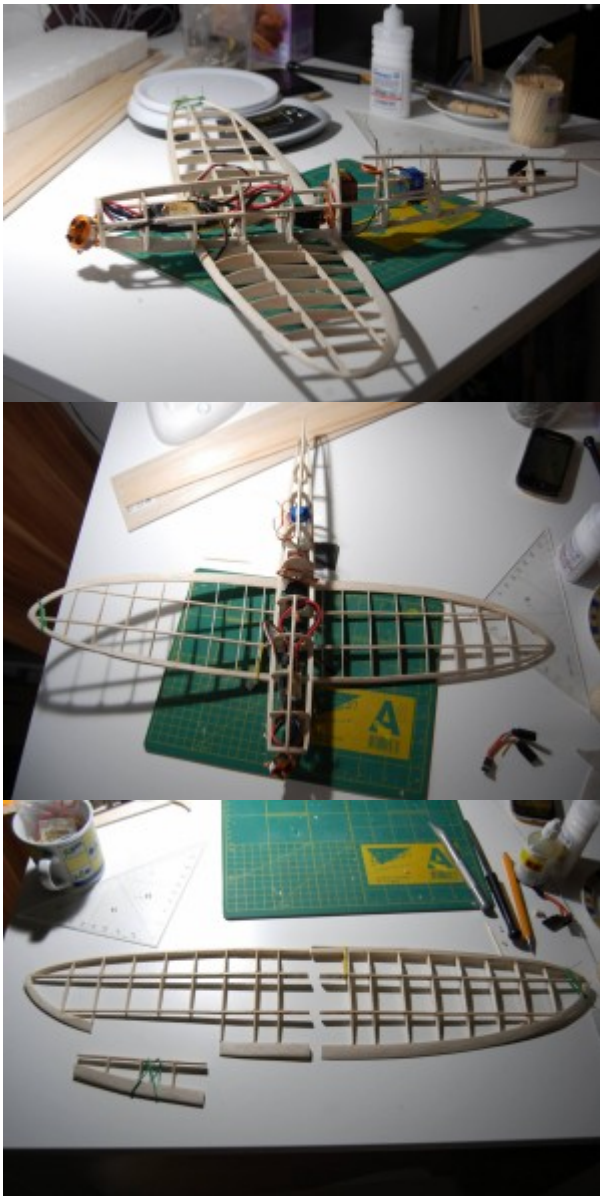

Supermarine Spitfire 1/20 - původně balsový model, předělávka na RC

V září roku 2012 jsem se pustil do stavby volně létajícího modelu Supermarine Spitfire podle plánu z časopisu Modelář. Model měl být původně poháněn gumovým svazkem. Jak to tak bývá, po 80 % dokončené stavby se priority změnilly a model šel na „čas“ k ledu.

V červenci 2015 jsem jej exhumoval a rozhodl se jej přestavět na RC (Radio Control), tedy rádiem řízený model. To se později ukázalo jako velmi ošemetné vzhledem k poměru váhy vybavení/maximální letové hmotnosti.

V současnosti je model těsně před dokončením, nicméně po nabytých zkušenostech z RC létání mám obavy, že při této velikosti a váze půjde rychle k zemi (nebo to bude neovladatelná koza) a roky dřiny přijdou nazmar. Možná že se tak nakonec stane pouhým statickým maketovým modelem pod lustr.

Sipermarine Spitfire 1/20 - stavba

Sipermarine Spitfire 1/20 - stavba

Sipermarine Spitfire 1/20 - stavba

Druhá etapa

Následovala tříletá pauza a po ní se dočkal přestavby. Byla doplněna funkční křídélka ovládaná servem, rovněž výškovka ovládaná servem a střídavý motor s 18A regulátorem. Model je potažen potahovým papírem a vypnut naředěným nitrolakem. Za povšimnutí stojí výroba maketové konstrukce krytu kabiny pomocí „okenní afinity“, velmi jednoduchá a efektivní práce □