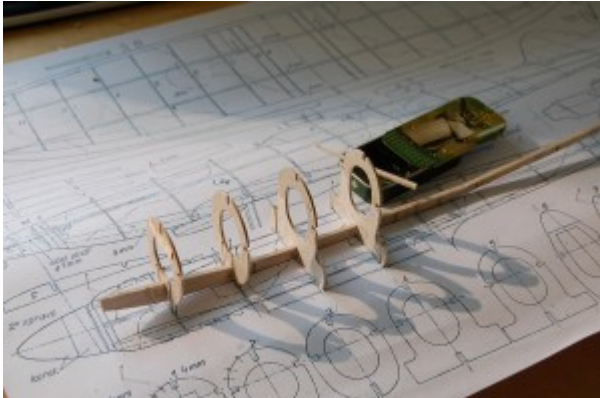

Supermarine Spitfire 1/20 - původně balsový model, předělávka na RC

V září roku 2012 jsem se pustil do stavby volně létajícího modelu Supermarine Spitfire podle plánu z časopisu Modelář. Model měl být původně poháněn gumovým svazkem. Jak to tak bývá, po 80 % dokončené stavby se priority změnila a model šel na „čas“ k ledu.

V červenci 2015 jsem jej exhumoval a rozhodl se jej přestavět na RC (Radio Control), tedy rádiem řízený model. To se později ukázalo jako velmi ošemetné vzhledem k poměru váhy vybavení/maximální letové hmotnosti.

V současnosti je model těsně před dokončením, nicméně po nabytých zkušenostech z RC létání mám obavy, že při této velikosti a váze půjde rychle k zemi (nebo to bude neovladatelná koza) a roky dřiny přijdou nazmar. Možná že se tak nakonec stane pouhým statickým maketovým modelem pod lustr.

Sipermarine Spitfire 1/20 - stavba

Sipermarine Spitfire 1/20 - stavba

Sipermarine Spitfire 1/20 - stavba

Druhá etapa

Následovala tříletá pauza a po ní se dočkal přestavby. Byla doplněna funkční křídélka ovládaná servem, rovněž výškovka ovládaná servem a střídavý motor s 18A regulátorem. Model je potažen potahovým papírem a vypnut naředěným nitrolakem. Za povšimnutí stojí výroba maketové konstrukce krytu kabiny pomocí „okenní afinity“, velmi jednoduchá a efektivní práce □