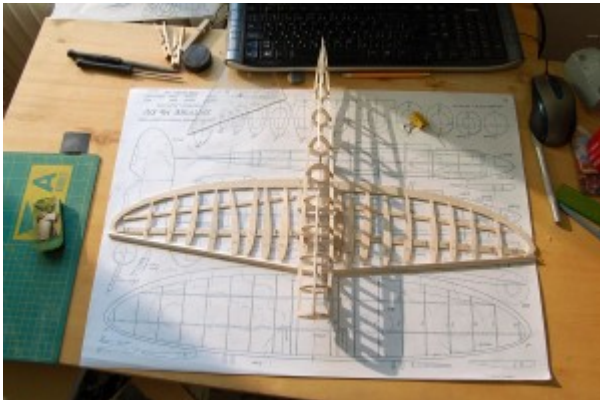

Supermarine Spitfire 1/20 - původně balsový model, předělávka na RC

V září roku 2012 jsem se pustil do stavby volně létajícího modelu Supermarine Spitfire podle plánu z časopisu Modelář. Model měl být původně poháněn gumovým svazkem. Jak to tak bývá, po 80 % dokončené stavby se priority změnilly a model šel na „čas“ k ledu.

V červenci 2015 jsem jej exhumoval a rozhodl se jej přestavět na RC (Radio Control), tedy rádiem řízený model. To se později ukázalo jako velmi ošemetné vzhledem k poměru váhy vybavení/maximální letové hmotnosti.

V současnosti je model těsně před dokončením, nicméně po nabytých zkušenostech z RC létání mám obavy, že při této velikosti a váze půjde rychle k zemi (nebo to bude neovladatelná koza) a roky dřiny přijdou nazmar. Možná že se tak nakonec stane pouhým statickým maketovým modelem pod lustr.

První etapa

Následující fotoreportáž je z první etapy stavby, která probíhala v září roku 2012 a zabrala cca 57 hodin poctivé modelařiny.

Sipermarine Spitfire 1/20 - stavba

Sipermarine Spitfire 1/20 - stavba