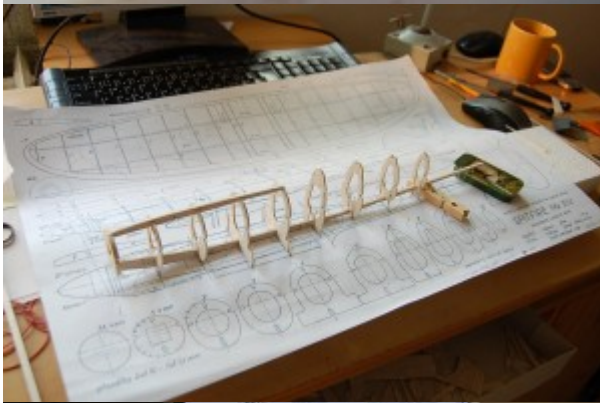

Supermarine Spitfire 1/20 - původně balsový model, předělávka na RC

V září roku 2012 jsem se pustil do stavby volně létajícího modelu Supermarine Spitfire podle plánu z časopisu Modelář. Model měl být původně poháněn gumovým svazkem. Jak to tak bývá, po 80 % dokončené stavby se priority změnila a model šel na „čas“ k ledu.

V současnosti je model těsně před dokončením, nicméně po nabytých zkušenostech z RC létání mám obavy, že při této velikosti a váze půjde rychle k zemi (nebo to bude neovladatelná koza) a roky dřiny přijdou nazmar. Možná že se tak nakonec stane pouhým statickým maketovým modelem pod lustr.

Sipermarine Spitfire 1/20 - stavba

Sipermarine Spitfire 1/20 - stavba

Sipermarine Spitfire 1/20 - stavba

Druhá etapa

Následovala tříletá pauza a po ní se dočkal přestavby. Byla doplněna funkční křídélka ovládaná servem, rovněž výškovka ovládaná servem a střídavý motor s 18A regulátorem. Model je potažen potahovým papírem a vypnut naředěným nitrolakem. Za povšimnutí stojí výroba maketové konstrukce krytu kabiny pomocí „okenní afinity“, velmi jednoduchá a efektivní práce □