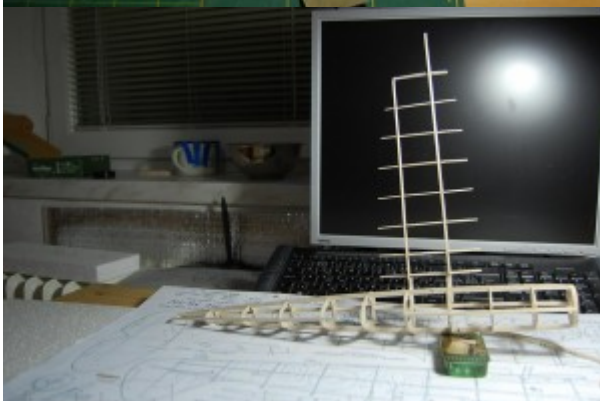

Supermarine Spitfire 1/20 - původně balsový model, předělávka na RC

V září roku 2012 jsem se pustil do stavby volně létajícího modelu Supermarine Spitfire podle plánu z časopisu Modelář. Model měl být původně poháněn gumovým svazkem. Jak to tak bývá, po 80 % dokončené stavby se priority změnila a model šel na „čas“ k ledu.

V červenci 2015 jsem jej exhumoval a rozhodl se jej přestavět na RC (Radio Control), tedy rádiem řízený model. To se později ukázalo jako velmi ošemetné vzhledem k poměru váhy vybavení/maximální letové hmotnosti.

V současnosti je model těsně před dokončením, nicméně po nabytých zkušenostech z RC létání mám obavy, že při této velikosti a váze půjde rychle k zemi (nebo to bude neovladatelná koza) a roky dřiny přijdou nazmar. Možná že se tak nakonec stane pouhým statickým maketovým modelem pod lustr.

Sipermarine Spitfire 1/20 - stavba

Sipermarine Spitfire 1/20 - stavba

Sipermarine Spitfire 1/20 - stavba

Druhá etapa

Následovala tříletá pauza a po ní se dočkal přestavby. Byla doplněna funkční křídélka ovládaná servem, rovněž výškovka ovládaná servem a střídavý motor s 18A regulátorem. Model je potažen potahovým papírem a vypnut naředěným nitrolakem. Za povšimnutí stojí výroba maketové konstrukce krytu kabiny pomocí „okenní afinity“, velmi jednoduchá a efektivní práce □