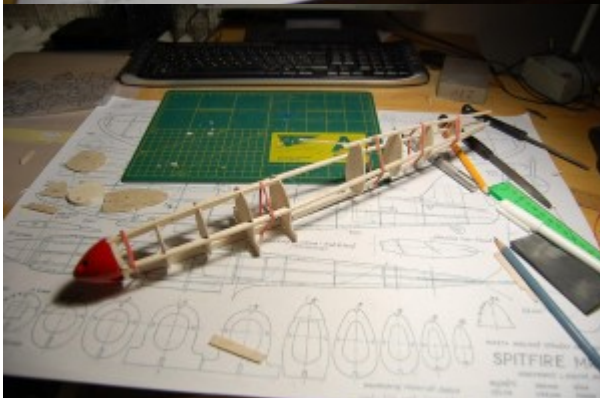

Supermarine Spitfire 1/20 - původně balsový model, předělávka na RC

V září roku 2012 jsem se pustil do stavby volně létajícího modelu Supermarine Spitfire podle plánu z časopisu Modelář. Model měl být původně poháněn gumovým svazkem. Jak to tak bývá, po 80 % dokončené stavby se priority změnilly a model šel na „čas“ k ledu.

V červenci 2015 jsem jej exhumoval a rozhodl se jej přestavět na RC (Radio Control), tedy rádiem řízený model. To se později ukázalo jako velmi ošemetné vzhledem k poměru váhy vybavení/maximální letové hmotnosti.

V současnosti je model těsně před dokončením, nicméně po nabytých zkušenostech z RC létání mám obavy, že při této velikosti a váze půjde rychle k zemi (nebo to bude neovladatelná koza) a roky dřiny přijdou nazmar. Možná že se tak nakonec stane pouhým statickým maketovým modelem pod lustr.

Sipermarine Spitfire 1/20 - stavba

Sipermarine Spitfire 1/20 - stavba

Sipermarine Spitfire 1/20 - stavba

Druhá etapa

Následovala tříletá pauza a po ní se dočkal přestavby. Byla doplněna funkční křídélka ovládaná servem, rovněž výškovka ovládaná servem a střídavý motor s 18A regulátorem. Model je potažen potahovým papírem a vypnut naředěným nitrolakem. Za povšimnutí stojí výroba maketové konstrukce krytu kabiny pomocí „okenní afinity“, velmi jednoduchá a efektivní práce □