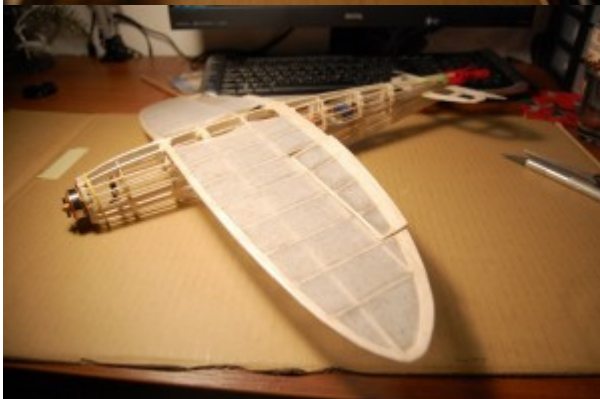

Sipermarine Spitfire 1/20 - stavba