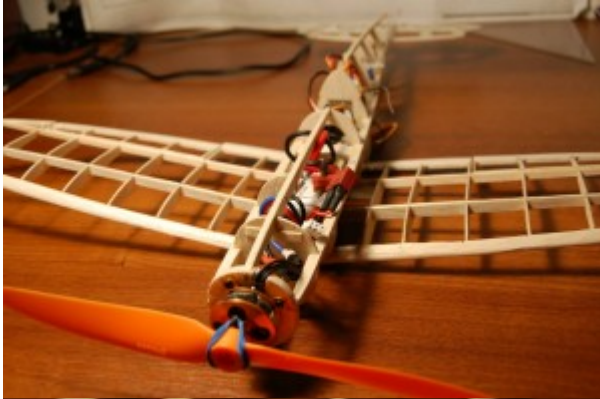

Sipermarine Spitfire 1/20 - stavba