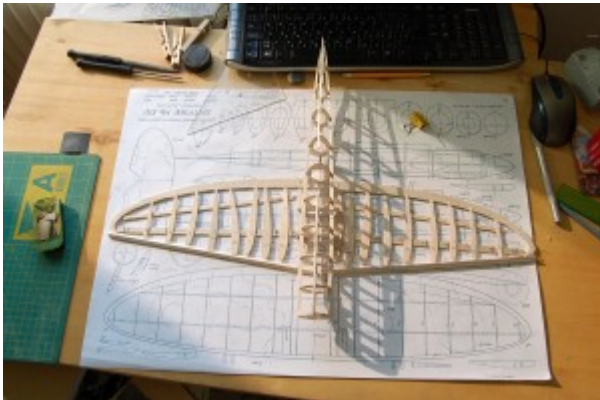

Supermarine Spitfire 1/20 - původně balsový model, předělávka na RC

V září roku 2012 jsem se pustil do stavby volně létajícího modelu Supermarine Spitfire podle plánu z časopisu Modelář. Model měl být původně poháněn gumovým svazkem. Jak to tak bývá, po 80 % dokončené stavby se priority změnila a model šel na „čas“ k ledu.

V červenci 2015 jsem jej exhumoval a rozhodl se jej přestavět na RC (Radio Control), tedy rádiem řízený model. To se později ukázalo jako velmi ošemetné vzhledem k poměru váhy vybavení/maximální letové hmotnosti.

V současnosti je model těsně před dokončením, nicméně po nabytých zkušenostech z RC létání mám obavy, že při této velikosti a váze půjde rychle k zemi (nebo to bude neovladatelná koza) a roky dřiny přijdou nazmar. Možná že se tak nakonec stane pouhým statickým maketovým modelem pod lustr.

První etapa

Následující fotoreportáž je z první etapy stavby, která probíhala v září roku 2012 a zabrala cca 57 hodin poctivé modelařiny.

Sipermarine Spitfire 1/20 - stavba

Sipermarine Spitfire 1/20 - stavba