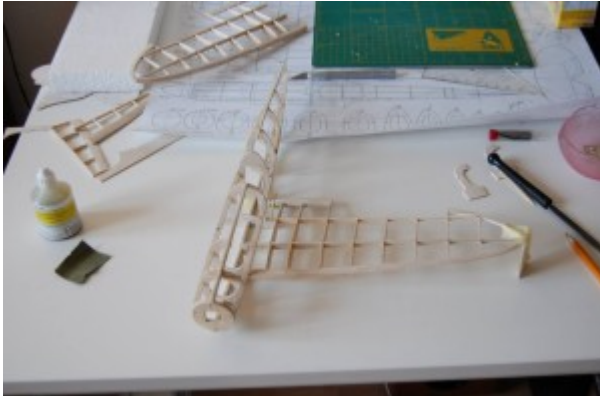

Sipermarine Spitfire 1/20 - stavba