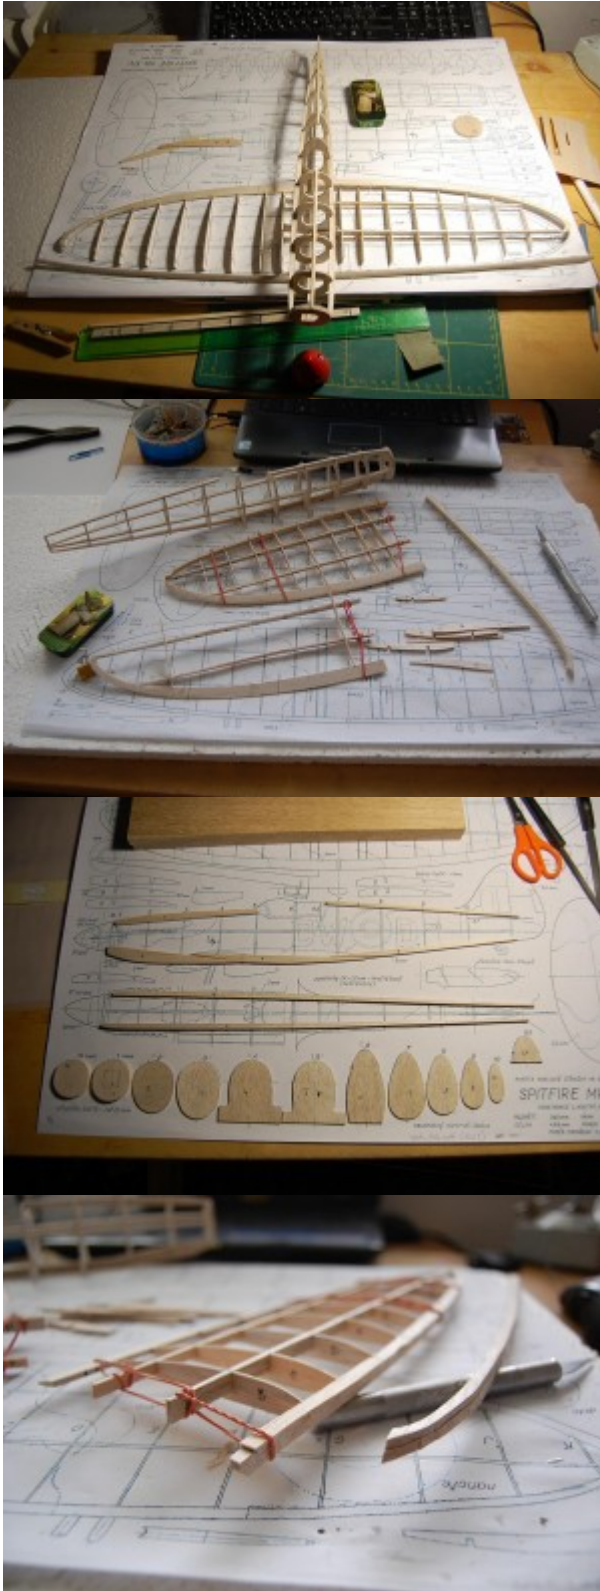

Supermarine Spitfire 1/20 - původně balsový model, předělávka na RC

V září roku 2012 jsem se pustil do stavby volně létajícího modelu Supermarine Spitfire podle plánu z časopisu Modelář. Model měl být původně poháněn gumovým svazkem. Jak to tak bývá, po 80 % dokončené stavby se priority změnilly a model šel na „čas“ k ledu.

V současnosti je model těsně před dokončením, nicméně po nabytých zkušenostech z RC létání mám obavy, že při této velikosti a váze půjde rychle k zemi (nebo to bude neovladatelná koza) a roky dřiny přijdou nazmar. Možná že se tak nakonec stane pouhým statickým maketovým modelem pod lustr.

První etapa

Následující fotoreportáž je z první etapy stavby, která probíhala v září roku 2012 a zabrala cca 57 hodin poctivé modelařiny.

Sipermarine Spitfire 1/20 - stavba

Sipermarine Spitfire 1/20 - stavba

Sipermarine Spitfire 1/20 - stavba

Sipermarine Spitfire 1/20 - stavba

Sipermarine Spitfire 1/20 - stavba

Druhá etapa

Následovala tříletá pauza a po ní se dočkal přestavby. Byla doplněna funkční křídélka ovládaná servem, rovněž výškovka ovládaná servem a střídavý motor s 18A regulátorem. Model je potažen potahovým papírem a vypnut naředěným nitrolakem. Za povšimnutí stojí výroba maketové konstrukce krytu kabiny pomocí „okenní afinity“, velmi jednoduchá a efektivní práce □