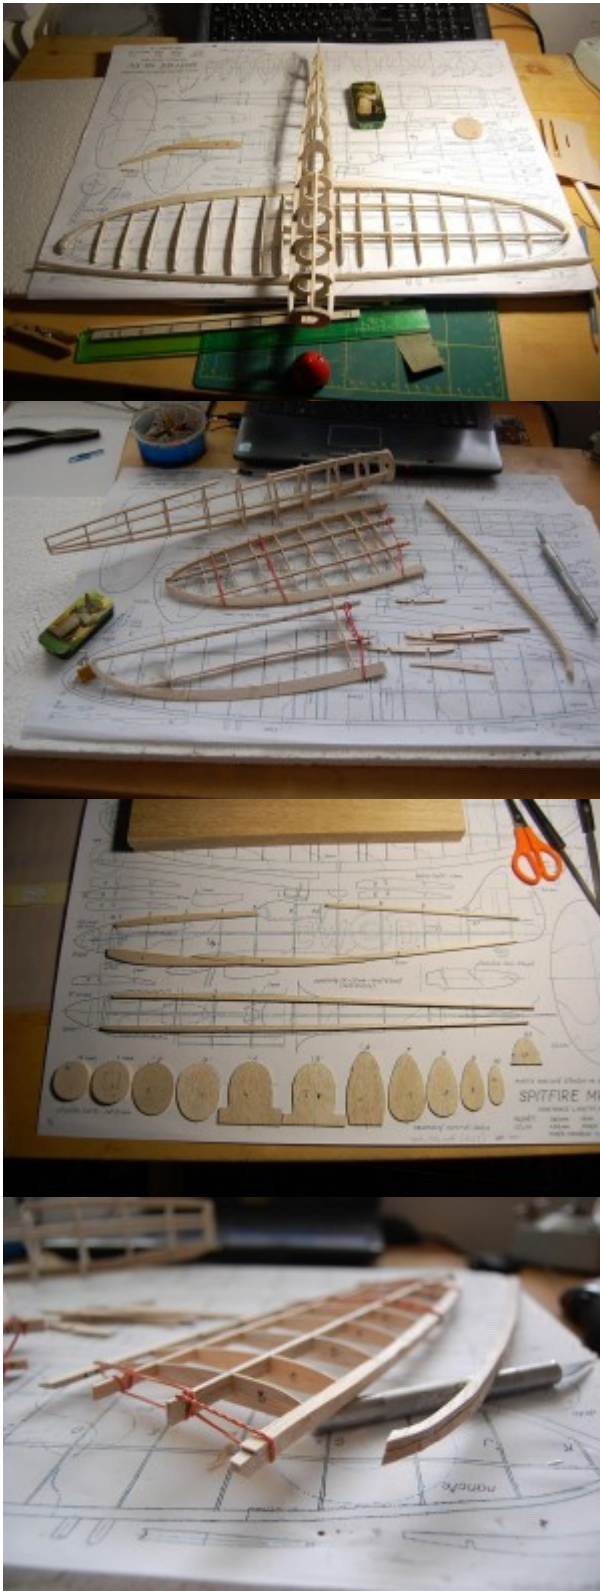

Supermarine Spitfire 1/20 - původně balsový model, předělávka na RC

V září roku 2012 jsem se pustil do stavby volně létajícího modelu Supermarine Spitfire podle plánu z časopisu Modelář. Model měl být původně poháněn gumovým svazkem. Jak to tak bývá, po 80 % dokončené stavby se priority změnila a model šel na „čas“ k ledu.

V současnosti je model těsně před dokončením, nicméně po nabytých zkušenostech z RC létání mám obavy, že při této velikosti a váze půjde rychle k zemi (nebo to bude neovladatelná koza) a roky dřiny přijdou nazmar. Možná že se tak nakonec stane pouhým statickým maketovým modelem pod lustr.

První etapa

Následující fotoreportáž je z první etapy stavby, která probíhala v září roku 2012 a zabrala cca 57 hodin poctivé modelařiny.

Sipermarine Spitfire 1/20 - stavba

Sipermarine Spitfire 1/20 - stavba

Sipermarine Spitfire 1/20 - stavba

Sipermarine Spitfire 1/20 - stavba

Sipermarine Spitfire 1/20 - stavba

Druhá etapa

Následovala tříletá pauza a po ní se dočkal přestavby. Byla doplněna funkční křídélka ovládaná servem, rovněž výškovka ovládaná servem a střídavý motor s 18A regulátorem. Model je potažen potahovým papírem a vypnut naředěným nitrolakem. Za povšimnutí stojí výroba maketové konstrukce krytu kabiny pomocí „okenní afinity“, velmi jednoduchá a efektivní práce □