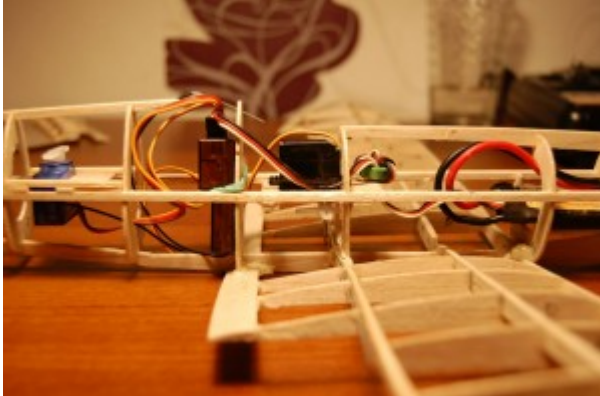

Sipermarine Spitfire 1/20 - stavba