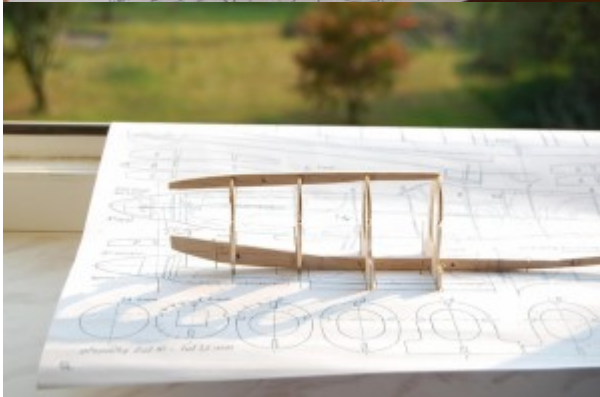

Sipermarine Spitfire 1/20 - stavba