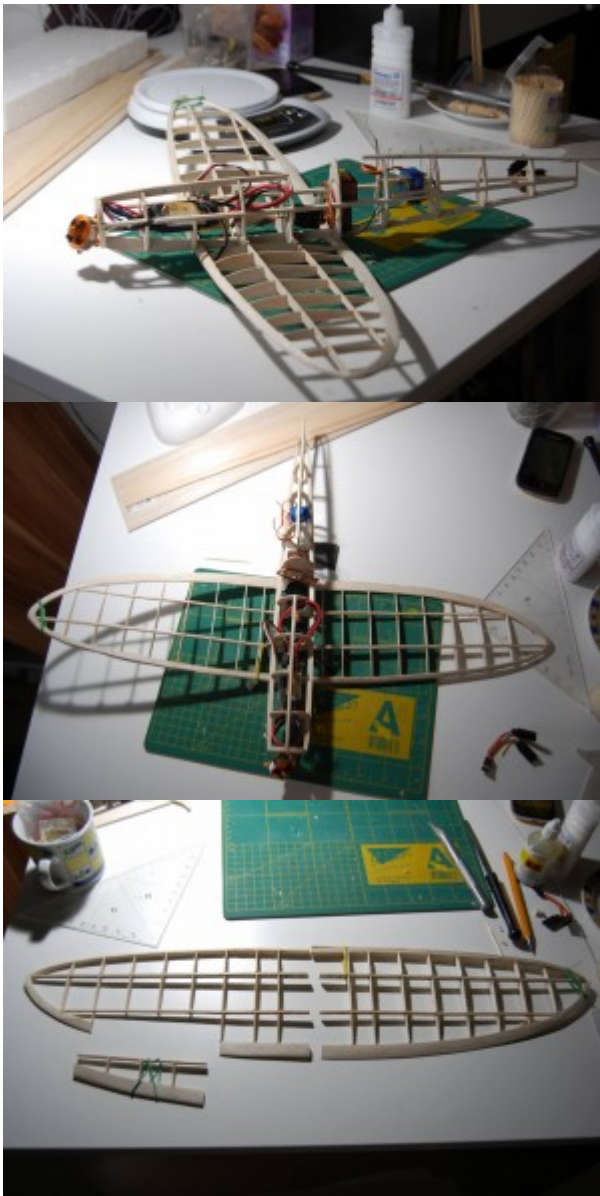

Supermarine Spitfire 1/20 - původně balsový model, předělávka na RC

V září roku 2012 jsem se pustil do stavby volně létajícího modelu Supermarine Spitfire podle plánu z časopisu Modelář. Model měl být původně poháněn gumovým svazkem. Jak to tak bývá, po 80 % dokončené stavby se priority změnila a model šel na „čas“ k ledu.

V současnosti je model těsně před dokončením, nicméně po nabytých zkušenostech z RC létání mám obavy, že při této velikosti a váze půjde rychle k zemi (nebo to bude neovladatelná koza) a roky dřiny přijdou nazmar. Možná že se tak nakonec stane pouhým statickým maketovým modelem pod lustr.

Sipermarine Spitfire 1/20 - stavba

Sipermarine Spitfire 1/20 - stavba

Sipermarine Spitfire 1/20 - stavba

Druhá etapa

Následovala tříletá pauza a po ní se dočkal přestavby. Byla doplněna funkční křídélka ovládaná servem, rovněž výškovka ovládaná servem a střídavý motor s 18A regulátorem. Model je potažen potahovým papírem a vypnut naředěným nitrolakem. Za povšimnutí stojí výroba maketové konstrukce krytu kabiny pomocí „okenní afinity“, velmi jednoduchá a efektivní práce □