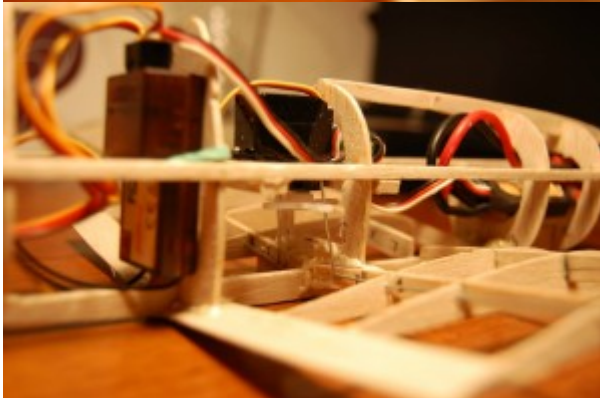

Sipermarine Spitfire 1/20 - stavba