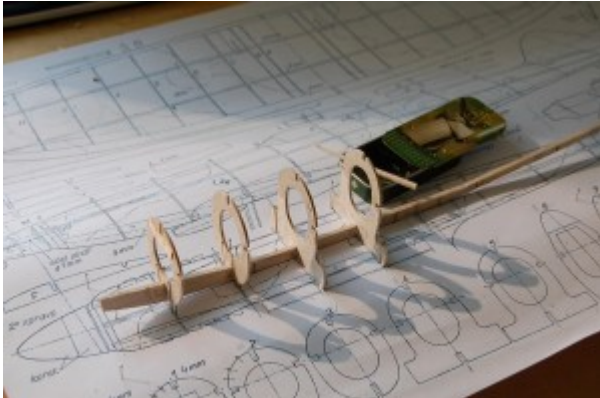

Supermarine Spitfire 1/20 - původně balsový model, předělávka na RC

V září roku 2012 jsem se pustil do stavby volně létajícího modelu Supermarine Spitfire podle plánu z časopisu Modelář. Model měl být původně poháněn gumovým svazkem. Jak to tak bývá, po 80 % dokončené stavby se priority změnilly a model šel na „čas“ k ledu.

V červenci 2015 jsem jej exhumoval a rozhodl se jej přestavět na RC (Radio Control), tedy rádiem řízený model. To se později ukázalo jako velmi ošemetné vzhledem k poměru váhy vybavení/maximální letové hmotnosti.

V současnosti je model těsně před dokončením, nicméně po nabytých zkušenostech z RC létání mám obavy, že při této velikosti a váze půjde rychle k zemi (nebo to bude neovladatelná koza) a roky dřiny přijdou nazmar. Možná že se tak nakonec stane pouhým statickým maketovým modelem pod lustr.

Sipermarine Spitfire 1/20 - stavba

Sipermarine Spitfire 1/20 - stavba

Sipermarine Spitfire 1/20 - stavba

Druhá etapa

Následovala tříletá pauza a po ní se dočkal přestavby. Byla doplněna funkční křídélka ovládaná servem, rovněž výškovka ovládaná servem a střídavý motor s 18A regulátorem. Model je potažen potahovým papírem a vypnut naředěným nitrolakem. Za povšimnutí stojí výroba maketové konstrukce krytu kabiny pomocí „okenní afinity“, velmi jednoduchá a efektivní práce □