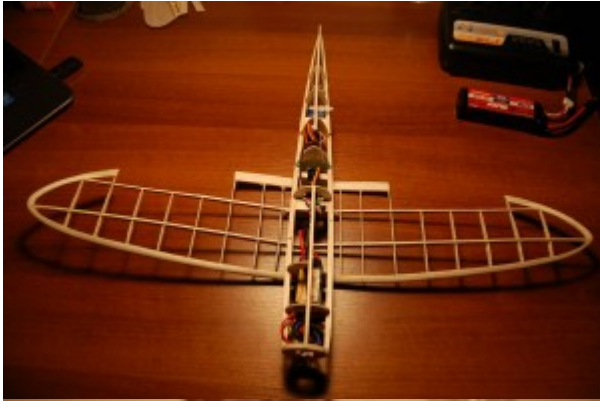

Sipermarine Spitfire 1/20 - stavba