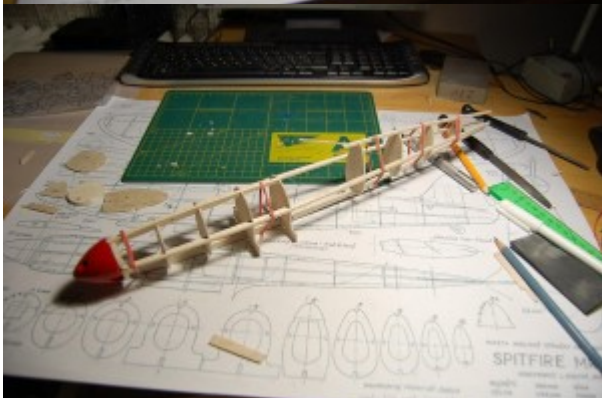

Supermarine Spitfire 1/20 - původně balsový model, předělávka na RC

V září roku 2012 jsem se pustil do stavby volně létajícího modelu Supermarine Spitfire podle plánu z časopisu Modelář. Model měl být původně poháněn gumovým svazkem. Jak to tak bývá, po 80 % dokončené stavby se priority změnila a model šel na „čas“ k ledu.

V červenci 2015 jsem jej exhumoval a rozhodl se jej přestavět na RC (Radio Control), tedy rádiem řízený model. To se později ukázalo jako velmi ošemetné vzhledem k poměru váhy vybavení/maximální letové hmotnosti.

V současnosti je model těsně před dokončením, nicméně po nabytých zkušenostech z RC létání mám obavy, že při této velikosti a váze půjde rychle k zemi (nebo to bude neovladatelná koza) a roky dřiny přijdou nazmar. Možná že se tak nakonec stane pouhým statickým maketovým modelem pod lustr.

Sipermarine Spitfire 1/20 - stavba

Sipermarine Spitfire 1/20 - stavba

Sipermarine Spitfire 1/20 - stavba

Druhá etapa

Následovala tříletá pauza a po ní se dočkal přestavby. Byla doplněna funkční křídélka ovládaná servem, rovněž výškovka ovládaná servem a střídavý motor s 18A regulátorem. Model je potažen potahovým papírem a vypnut naředěným nitrolakem. Za povšimnutí stojí výroba maketové konstrukce krytu kabiny pomocí „okenní afinity“, velmi jednoduchá a efektivní práce □