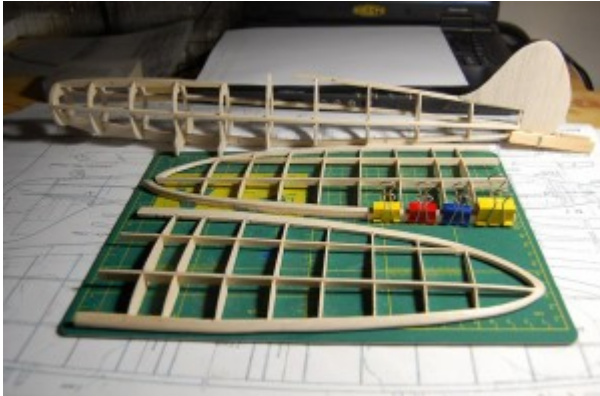

Supermarine Spitfire 1/20 - původně balsový model, předělávka na RC

V září roku 2012 jsem se pustil do stavby volně létajícího modelu Supermarine Spitfire podle plánu z časopisu Modelář. Model měl být původně poháněn gumovým svazkem. Jak to tak bývá, po 80 % dokončené stavby se priority změnilly a model šel na „čas“ k ledu.

V červenci 2015 jsem jej exhumoval a rozhodl se jej přestavět na RC (Radio Control), tedy rádiem řízený model. To se později ukázalo jako velmi ošemetné vzhledem k poměru váhy vybavení/maximální letové hmotnosti.

V současnosti je model těsně před dokončením, nicméně po nabytých zkušenostech z RC létání mám obavy, že při této velikosti a váze půjde rychle k zemi (nebo to bude neovladatelná koza) a roky dřiny přijdou nazmar. Možná že se tak nakonec stane pouhým statickým maketovým modelem pod lustr.

Sipermarine Spitfire 1/20 - stavba

Sipermarine Spitfire 1/20 - stavba

Sipermarine Spitfire 1/20 - stavba

Druhá etapa

Následovala tříletá pauza a po ní se dočkal přestavby. Byla doplněna funkční křídélka ovládaná servem, rovněž výškovka ovládaná servem a střídavý motor s 18A regulátorem. Model je potažen potahovým papírem a vypnut naředěným nitrolakem. Za povšimnutí stojí výroba maketové konstrukce krytu kabiny pomocí „okenní afinity“, velmi jednoduchá a efektivní práce □