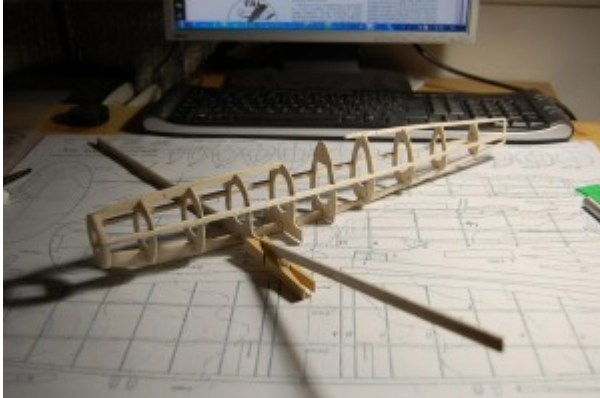

Supermarine Spitfire 1/20 - původně balsový model, předělávka na RC

V září roku 2012 jsem se pustil do stavby volně létajícího modelu Supermarine Spitfire podle plánu z časopisu Modelář. Model měl být původně poháněn gumovým svazkem. Jak to tak bývá, po 80 % dokončené stavby se priority změnilly a model šel na „čas“ k ledu.

V červenci 2015 jsem jej exhumoval a rozhodl se jej přestavět na RC (Radio Control), tedy rádiem řízený model. To se později ukázalo jako velmi ošemetné vzhledem k poměru váhy vybavení/maximální letové hmotnosti.

V současnosti je model těsně před dokončením, nicméně po nabytých zkušenostech z RC létání mám obavy, že při této velikosti a váze půjde rychle k zemi (nebo to bude neovladatelná koza) a roky dřiny přijdou nazmar. Možná že se tak nakonec stane pouhým statickým maketovým modelem pod lustr.

Sipermarine Spitfire 1/20 - stavba

Sipermarine Spitfire 1/20 - stavba

Sipermarine Spitfire 1/20 - stavba

Druhá etapa

Následovala tříletá pauza a po ní se dočkal přestavby. Byla doplněna funkční křídélka ovládaná servem, rovněž výškovka ovládaná servem a střídavý motor s 18A regulátorem. Model je potažen potahovým papírem a vypnut naředěným nitrolakem. Za povšimnutí stojí výroba maketové konstrukce krytu kabiny pomocí „okenní afinity“, velmi jednoduchá a efektivní práce □